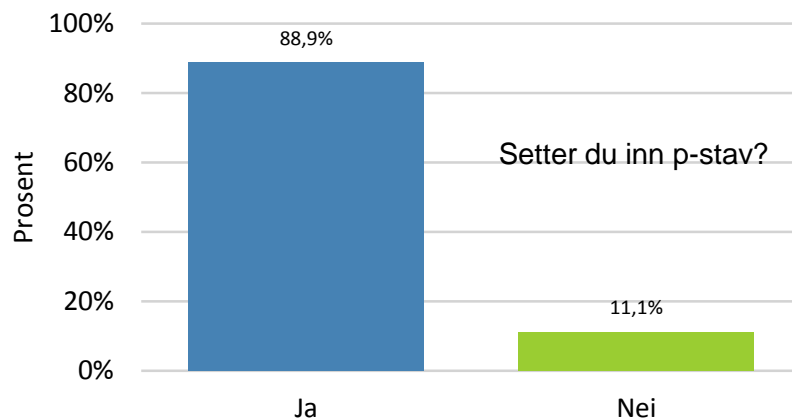

Superbrukerundersøkelse