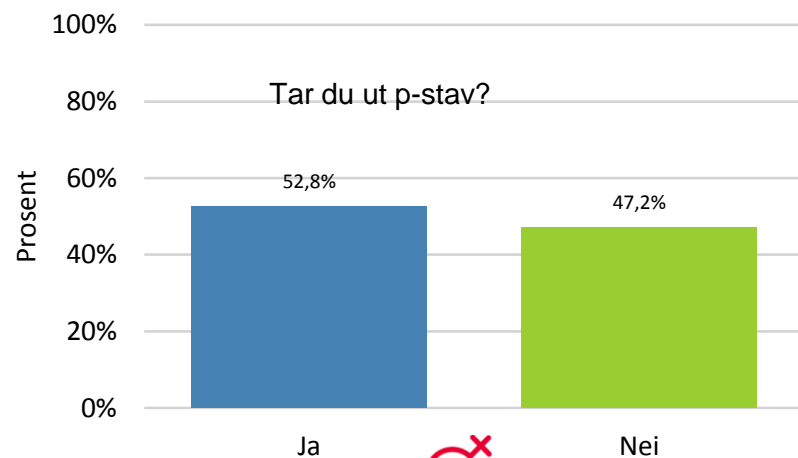

Superbrukerundersøkelse